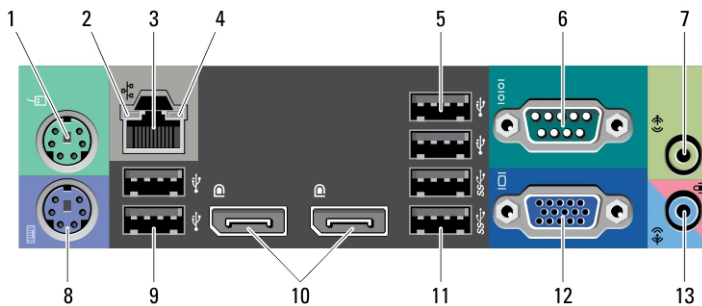

### Voor- en achteraanzicht

Afbeelding 1. Voor- en achteraanzicht

- |  |                              |
|--|------------------------------|
| 1. aan-uitknop, voedingslampje           | 5. USB 3.0-aansluitingen (2) |
| 2. compartiment van het optische station | 6. USB 2.0-ingangen (2)      |
| 3. koptelefoonaansluiting                | 7. stationsactiviteitslampje |
| 4. microfoonaansluiting                  | 8. optisch station           |

061G66A00

Regelgevingsmodel: D09M  
Regelgevingstype: D09M004  
2012 - 04

- 9. uitwerpknop optische schijf
- 10. diagnostisch lampje voeding
- 11. diagnostische knop voeding
- 12. aansluiting voor netvoeding
- 13. connectors op achterpaneel
- 14. sleuven voor uitbreidingskaarten (4)
- 15. sleuf voor beveiligingskabel
- 16. beugel van hangslot

## Aanzicht van achterpaneel

Afbeelding 2. Aanzicht van achterpaneel

- 1. muisconnector
- 2. lampje voor de integriteit van de netwerkverbinding
- 3. netwerkaansluiting
- 4. netwerkactiviteitslampje
- 5. USB 2.0-ingangen (2)
- 6. seriële connector
- 7. lijnuitgang
- 8. toetsenbordconnector
- 9. USB 2.0-ingangen (2)
- 10. DisplayPort-connectors (2)
- 11. USB 3.0-aansluitingen (2)
- 12. VGA-connector
- 13. lijningang/microfoonaansluiting