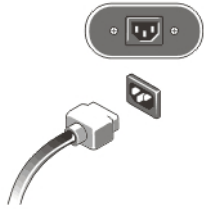

**🔧 OPMERKING:** Sommige apparaten zijn mogelijk niet inbegrepen als u deze niet hebt besteld.

1. Sluit de monitor alleen aan met een van de volgende kabels:

**Afbeelding 3. VGA-adapter**

**Afbeelding 4. DisplayPort-kabel.**

**Afbeelding 5. VGA-naar-DisplayPort-adapter**

2. Sluit het USB-toetsenbord of de muis aan (optioneel).

**Afbeelding 6. USB-aansluiting**

3. Sluit de netwerkkabel aan (optioneel).

**Afbeelding 7. Netwerkverbinding**

4. Sluit de stroomkabel(s) aan.

Afbeelding 8. Stroom aansluiten

5. Druk op de aan-uitknop op de monitor en op de computer.

Afbeelding 9. Stroom inschakelen