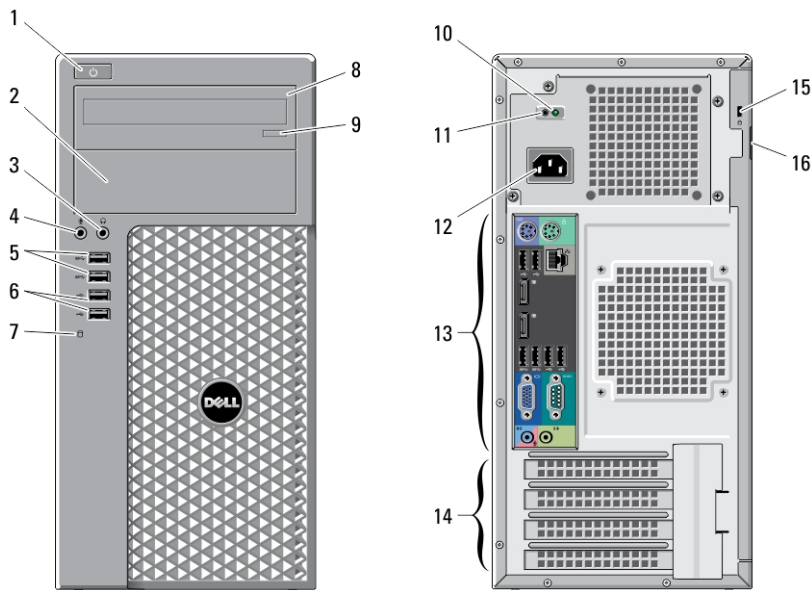

# Dell Precision T1650

### Voor- en achteraanzicht

Afbeelding 1. Voor- en achteraanzicht

- |  |                              |
|--|------------------------------|
| 1. aan-uitknop, voedingslampje           | 5. USB 3.0-aansluitingen (2) |
| 2. compartiment van het optische station | 6. USB 2.0-ingangen (2)      |
| 3. koptelefoonaansluiting                | 7. stationsactiviteitslampje |
| 4. microfoonaansluiting                  | 8. optisch station           |

## Aanzicht van achterpaneel

Afbeelding 2. Aanzicht van achterpaneel

- 1. muisconnector
- 2. lampje voor de integriteit van de netwerkverbinding
- 3. netwerkaansluiting
- 4. netwerkactiviteitslampje
- 5. USB 2.0-ingangen (2)
- 6. seriële connector
- 7. lijnuitgang
- 8. toetsenbordconnector
- 9. USB 2.0-ingangen (2)
- 10. DisplayPort-connectors (2)
- 11. USB 3.0-aansluitingen (2)
- 12. VGA-connector
- 13. lijningang/microfoonaansluiting